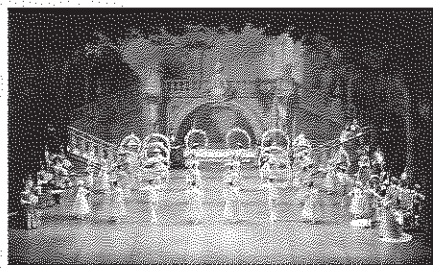

バレエダンサーの踊りにご注目あれ!

タンゴメドレー ピアソラ:リベルタンゴ『タンゴレッスン』(1997)
『セント・オブ・ウーマン/夢の香り』(1992)より ボル・ウナ・カベサ
チャイコフスキー:バレエ音楽『眠りの森の美女』よりワルツ(ディズニー『眠れる森の美女』(1959))
ラヴェル:ボレロ

谷桃子バレエ団 安村 圭太 古澤 可歩子 岩田 光加 島 亜沙美 谷口 真菜 星加 梨那
(振付:三木雄馬) 中嶋 瞳 北浦 兎依 佐藤 舞

()の年号は映画の公開年。
当時のあなたの思い出は?

東京交響楽団

『眠りの森の美女』よりワルツ(イメージ)
撮影:谷岡秀昌

なつかしのテレビシリーズ

1950~70年代のアメリカ・テレビドラマ黄金期

『奥さまは魔女』『刑事コロンボ』『ルート66』『サンセット77』『ベン・ケーシー』
『パパは何でも知っている』『アイラブブルーシー』『コンバット!』

不朽の傑作ミュージカル映画

バーンスタイン:『ウェスト・サイド物語』(1961)より シンフォニックダンス