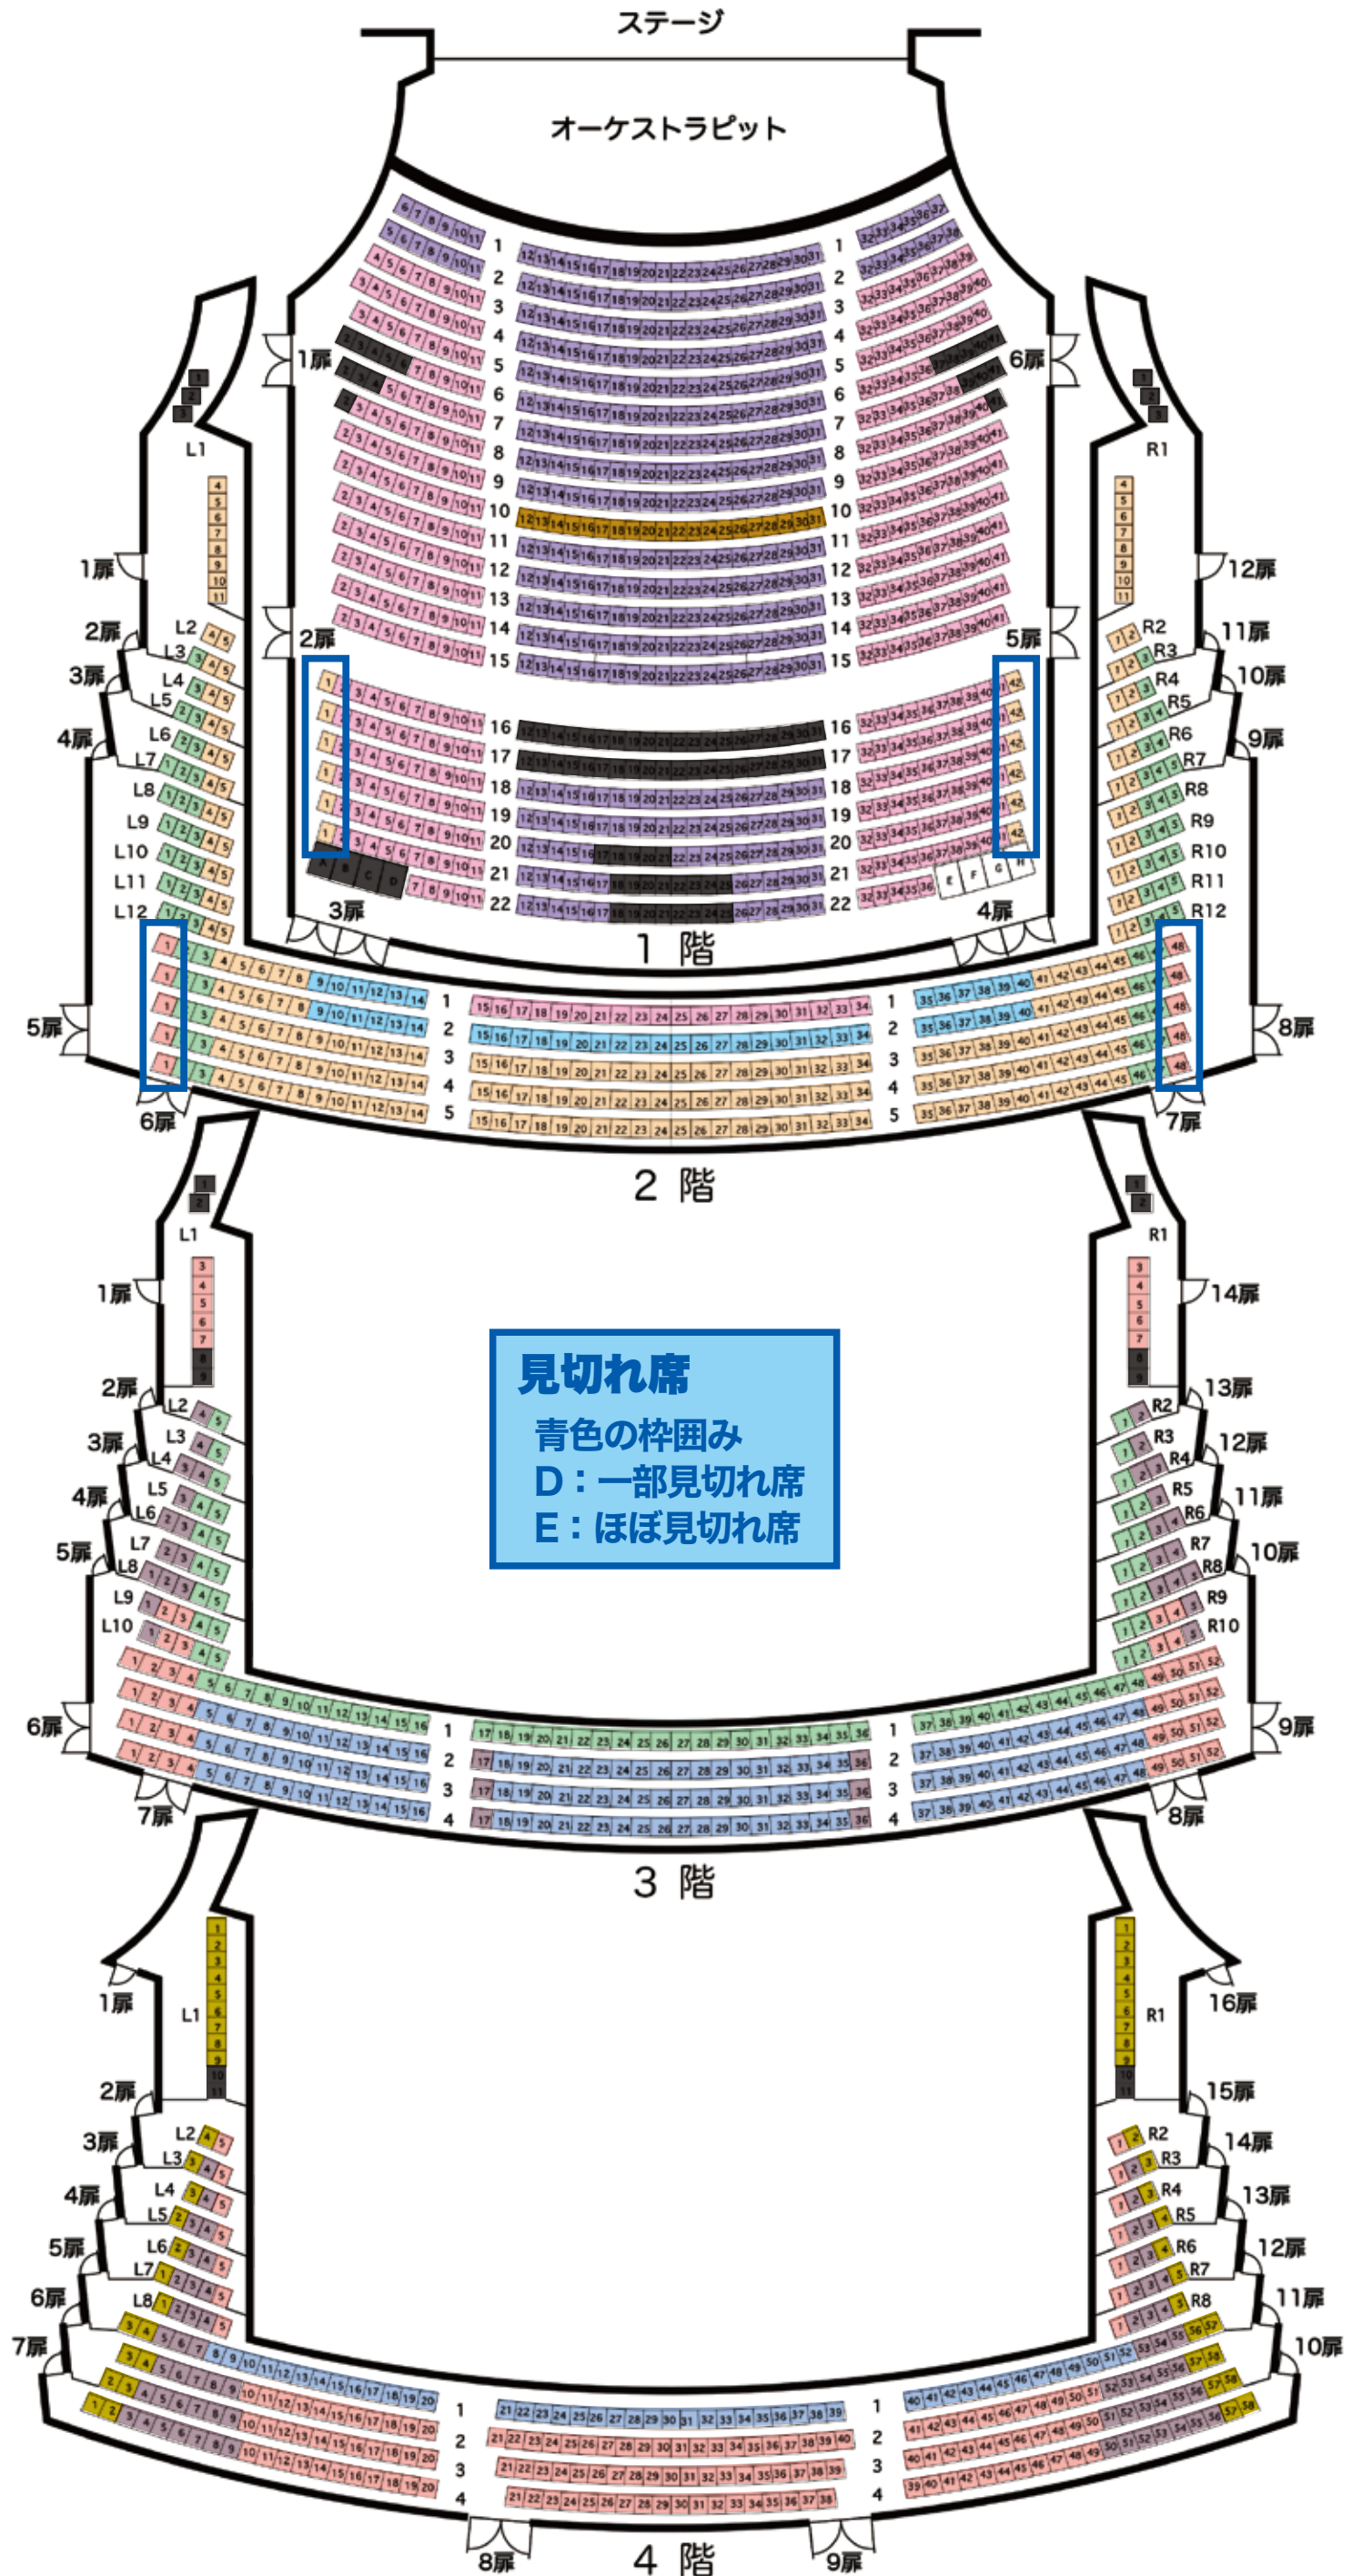

谷桃子バレエ団 2026年8月公演 シンデレラ 全幕

新国立劇場 オペラパレス 座席表【2026/8/9(日)~8/11(火)】

チケット料金

8/9夜, 8/10夜, 8/11昼夜

VIP	50,000円
プレミア	17,000円
SS	14,000円
S	11,000円
AA	9,000円
A	8,000円
B	7,000円
C	6,500円
D	4,500円
E	1,500円

VIP特典

10列 12番~31番

- ① 先行入場あり
- ② 座席は10列目センター確保
- ③ プレミア席専用プログラム付 (メインキャストのサイン入り)
- ④ プレミア席特典のグッズ1点付 (トート・ポーチ・ビーチサンダルから1つ選択)
- ⑤ イヤホンガイド付
- ⑥ お席の誘導までは、VIP専用スペースにてご休憩
- ⑦ 公演の合間、休憩時間もVIP専用スペースにてご休憩+ワンドリンク付き
- ⑧ グッズ事前注文制度あり
- ⑨ 公演後フォトブースにてダンサーと写真撮影 (お一人様1ショット写真)

プレミア特典 (3,000円相当)

1. 4点グッズからお一つお選び頂けます。
   ※数量限定となります。
- ① プレミア席専用プログラム
  - ② トートバッグ
  - ③ ポーチ
  - ④ ビーチサンダル

子ども・学生割引 1,000円引き/1席

- 4歳~22歳以下対象
- 割引購入できるチケット範囲は **2階S席~4階D席**まで
- 中学生以上は学生証、身分証明証提示
- 数量限定で、子供クッション貸出あり

イヤホンガイドレンタル

事前予約 (保証金なし) **1,500円**

チケット購入時合わせてのご購入を
おすすめしております!

※当日レンタル分は数に限りがございますので
レンタルできない場合もございます。

- 同日の昼と夜でイヤホンガイドご予約の方は、**昼公演後に必ずご返却ください。**
  お渡しする端末の番号が昼と変わりますので、**場合によっては、音声が届かない場合がございます。**
- チケット購入後は、イヤホンガイドレンタルの追加は当日会場での販売のみとなります。予約段階での変更はできません。
- 事前予約のイヤホンガイド料金は、チケット同様にいかなる事情においてもご返金できませんのでご注意ください。
- 現時点で、高部芸術監督のイヤホンガイドの実施日は未定でございます。

- 表示はすべて税込み価格となります。
- 出演者・上演内容は、止むを得ず変更になる場合がございます。
- 3・4階バルコニーは座面が高めの造りです。お子様のご利用はご注意ください。
- 公演中止の場合を除き、払い戻しや他公演・他券種への振替はお受けできません。 ● 4歳未満のご入場不可となります。